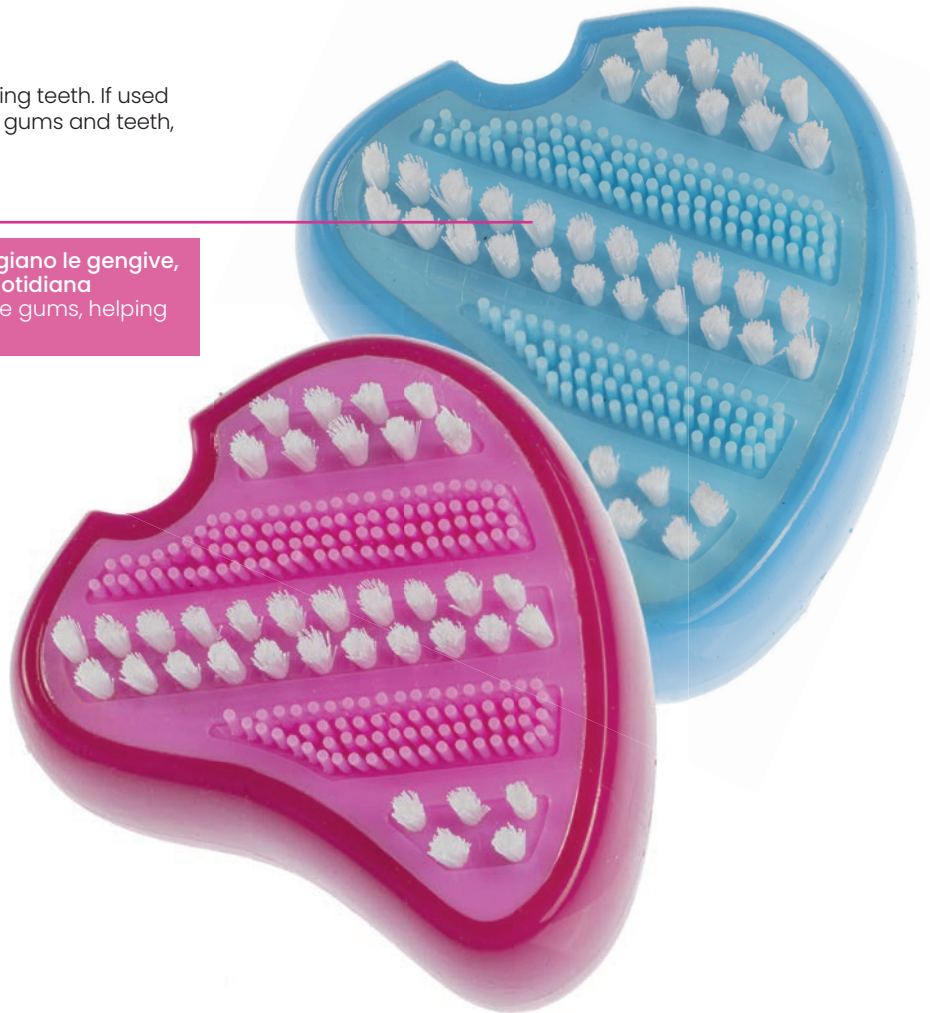

Giochi in TPR

TPR toys

Spazzolini Steak

Giochi in TPR con speciali setoline che aiutano la pulizia dei denti. Se usato giorno per giorno, grazie al delicato massaggio sulle gengive e sui denti, la linea SPAZZOLINI aiuta l'igiene orale quotidiana.

2 colori disponibili: rosa e blu

Tpr toys with special bristles which help cleaning teeth. If used day by day, thanks to the gentle massage on gums and teeth, the SPAZZOLINI line helps daily oral hygiene.

2 colors available: pink and blue

Dental care

Morbide setoline che massaggiano le gengive, aiutando così l'igiene orale quotidiana
Soft bristles which massage the gums, helping the daily oral hygiene

1 pc

80985

Spazzolini Steak PK
9,5x5,5x8,6 cm

M.O.Q. 3 PCS

1 pc

80984

Spazzolini Steak BL
9,5x5,5x8,6 cm

M.O.Q. 3 PCS

1 pc

80988

Spazzolini Cube PK
7,9x7x7,5 cm

M.O.Q. 3 PCS

1 pc

80987

Spazzolini Cube BL
7,9x7x7,5 cm

M.O.Q. 3 PCS