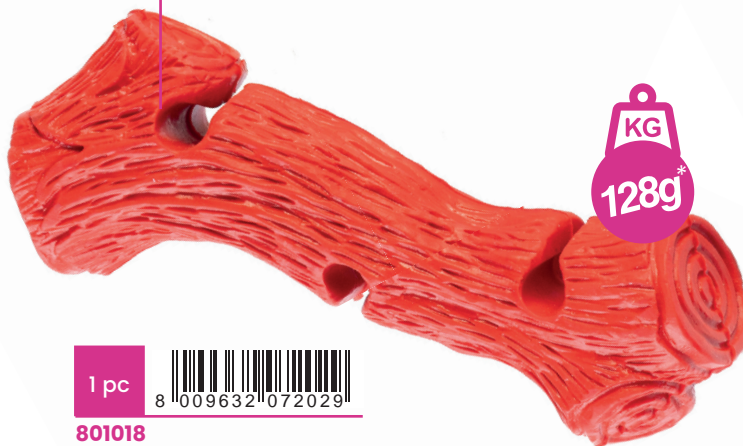

KG
128g*

1 pc

801018

Red Titan Branch
14 cm

M.O.Q. 3 PCS