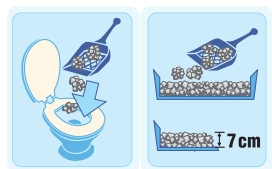

Zolle smaltibili nel W.C.
Clumps disposable in the toilet

Lettiere vegetali
Plant-based litters

Organic - Organic White Extra

Fibre vegetali naturali
Biodegradabile
Eccellente capacità di assorbimento
Zolle compatte
Agglomerante
100% facile da smaltire
Leggera da trasportare