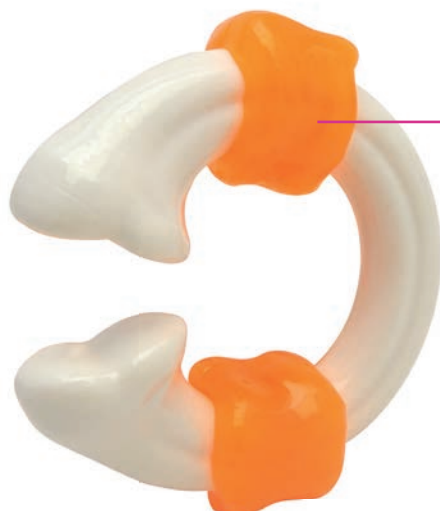

Pollo
Chicken

1 pc

80792

Interactive Bone C Chicken
10,8 cm

M.O.Q. 3 PCS