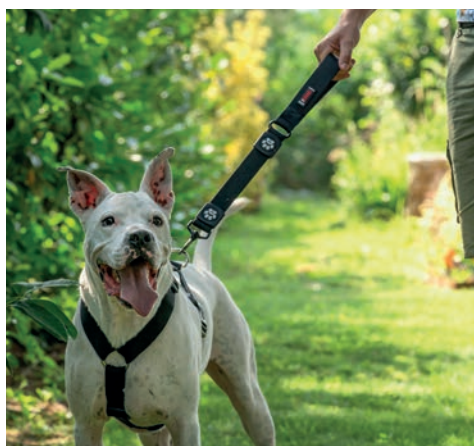

nero/black	
		M.O.Q.
M 2.0 x 200 cm	080222020013 	3 PCS
* L 2.5 x 200 cm	080232520013 	1 PC

* Misura L rinforzata con doppio strato di nylon.
* Size L reinforced by a double nylon layer for maximum strength.