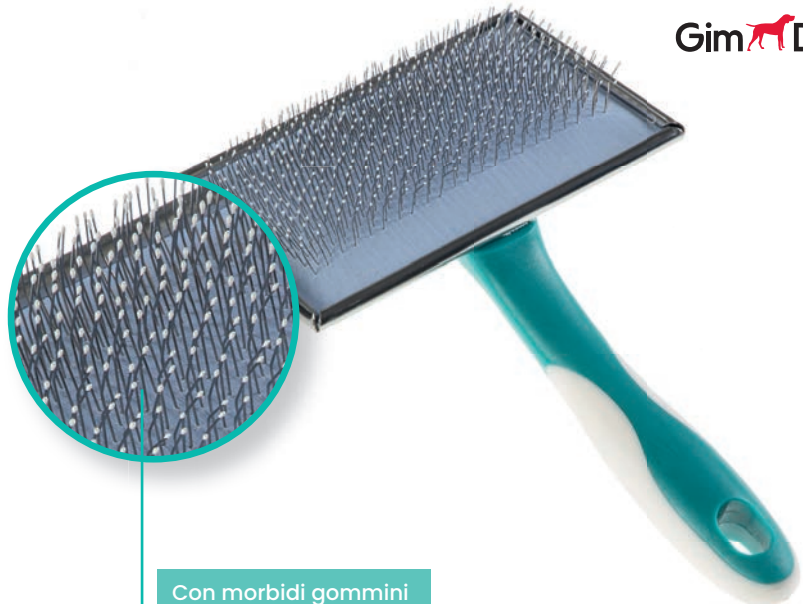

Beauty
& Care

GimDog®

Toelettatura
Grooming

Cardatori Slicker brushes

Impugnatura anti-scivolo

Anti-slip handle

Con morbidi gommini
With soft rubber pins

57501BV
Cardatore morbido
Soft slicker brush

M.O.Q. 3 PCS

57502BV
Cardatore morbido
Soft slicker brush

M.O.Q. 3 PCS

57503BV
Cardatore morbido
Soft slicker brush

M.O.Q. 3 PCS

57504BV
Cardatore morbido
Soft slicker brush

M.O.Q. 3 PCS

57506BV
Cardatore
Slicker brush

M.O.Q. 3 PCS

57507BV
Cardatore
Slicker brush

M.O.Q. 3 PCS