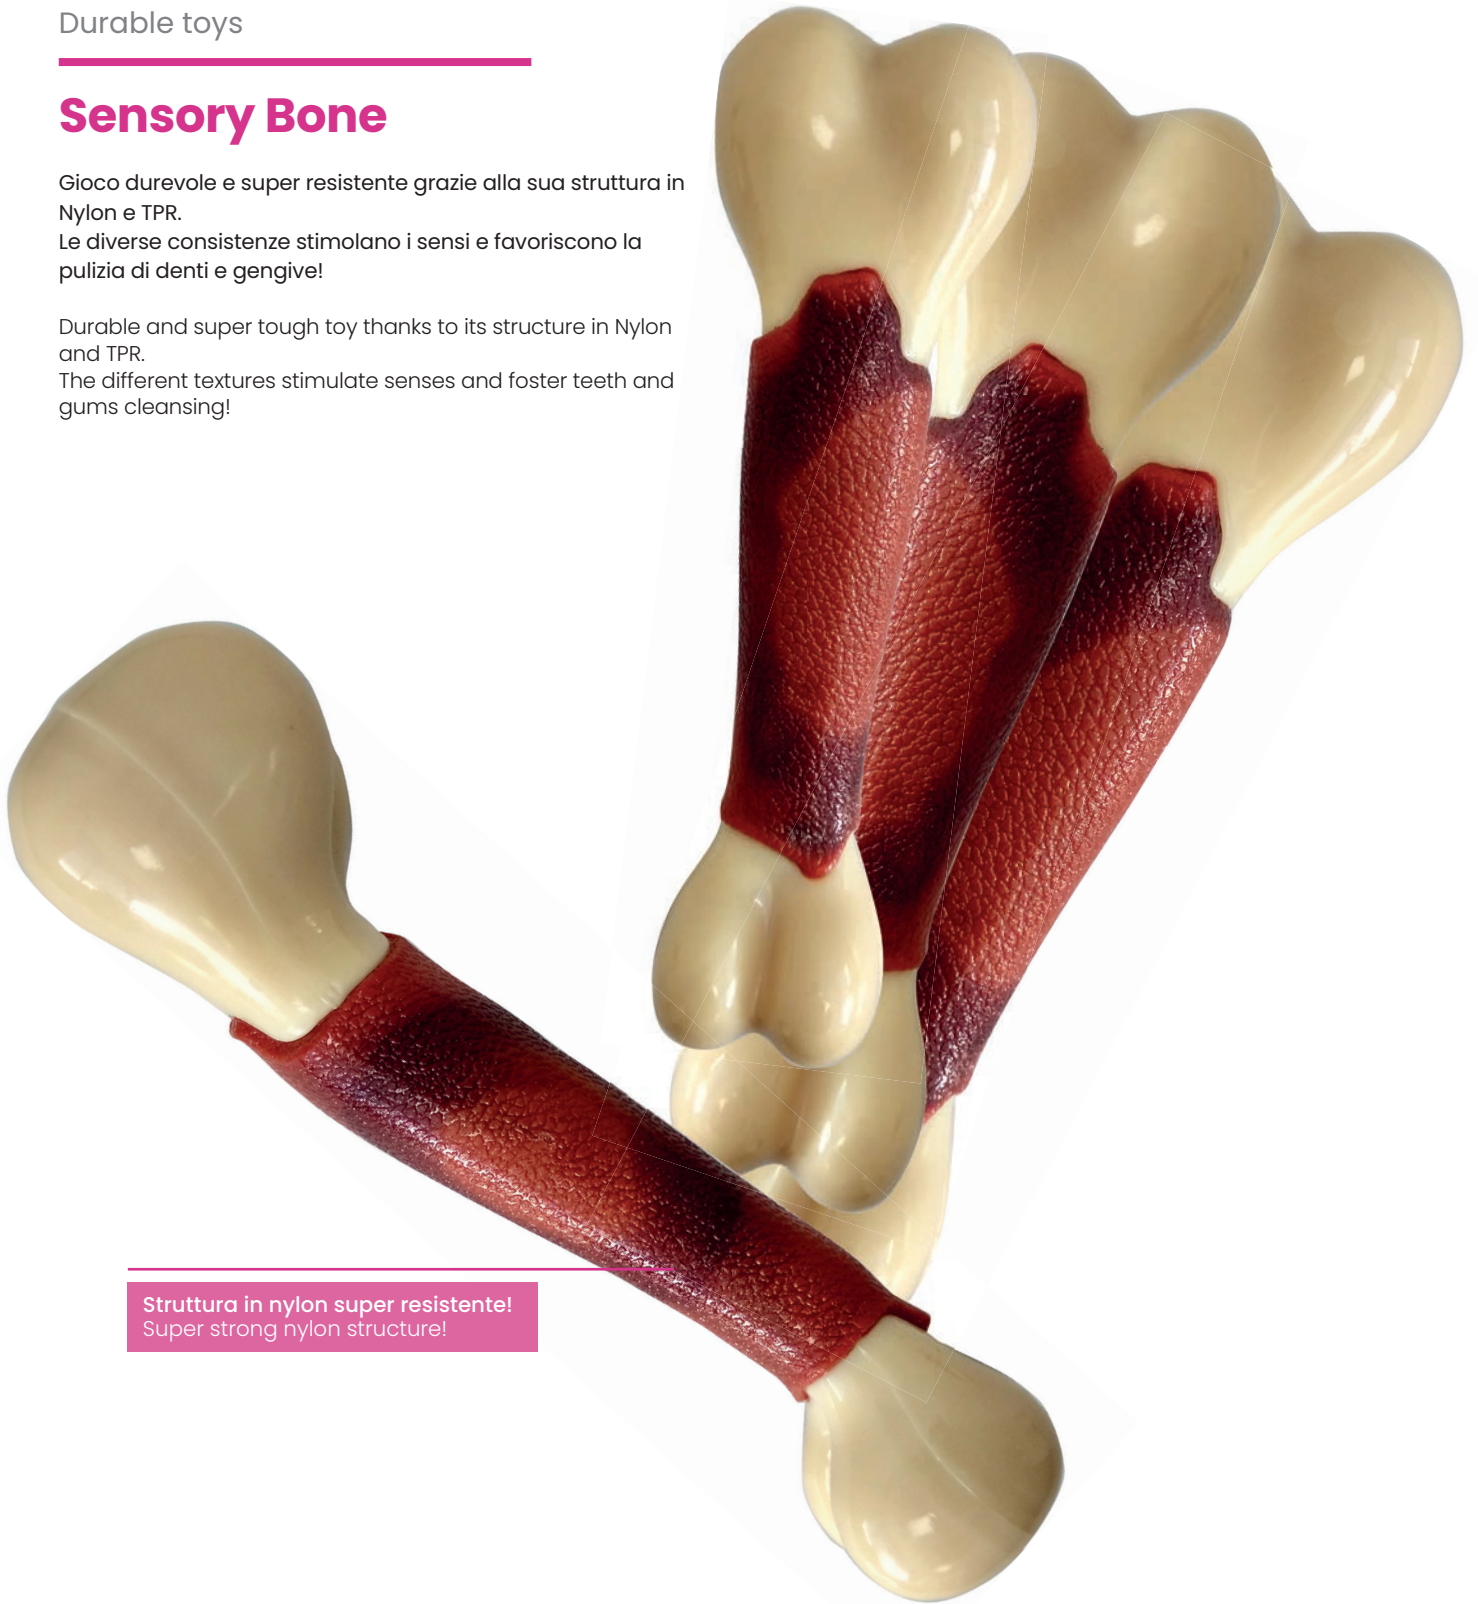

Giochi robusti
Durable toys

Sensory Bone

Gioco durevole e super resistente grazie alla sua struttura in Nylon e TPR.
Le diverse consistenze stimolano i sensi e favoriscono la pulizia di denti e gengive!

Durable and super tough toy thanks to its structure in Nylon and TPR.
The different textures stimulate senses and foster teeth and gums cleansing!

Struttura in nylon super resistente!
Super strong nylon structure!

1 pc

80736
Sensory Bone S
12 cm

M.O.Q. 3 PCS

1 pc

80737
Sensory Bone M
15,5 cm

M.O.Q. 3 PCS

1 pc

80738
Sensory Bone L
19 cm

M.O.Q. 3 PCS