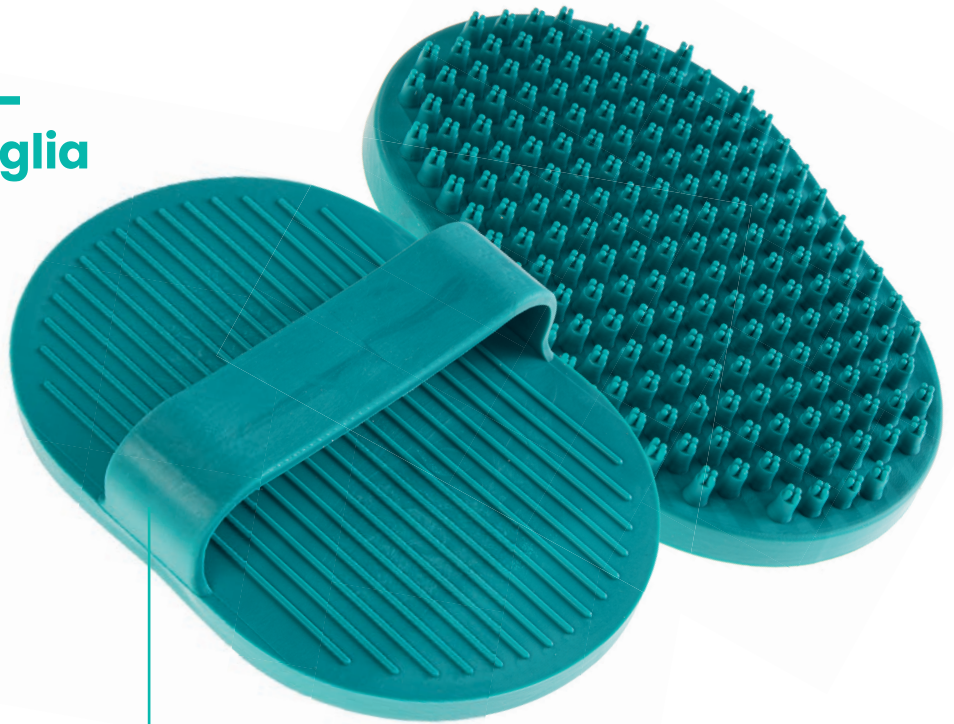

Especially for short hair
With handle or hand-glove
For grooming and bathing

9x13
cm

8 009632 039534

57511BV

Spazzola ovale
Oval brush

M.O.Q. 3 PCS

Con pratica maniglia
With practical handle

Puoi inserire la mano e usarla
sia per massaggiare che per
rimuovere il pelo morto
You can insert your hand and use it
for both massaging and removing
dead hair